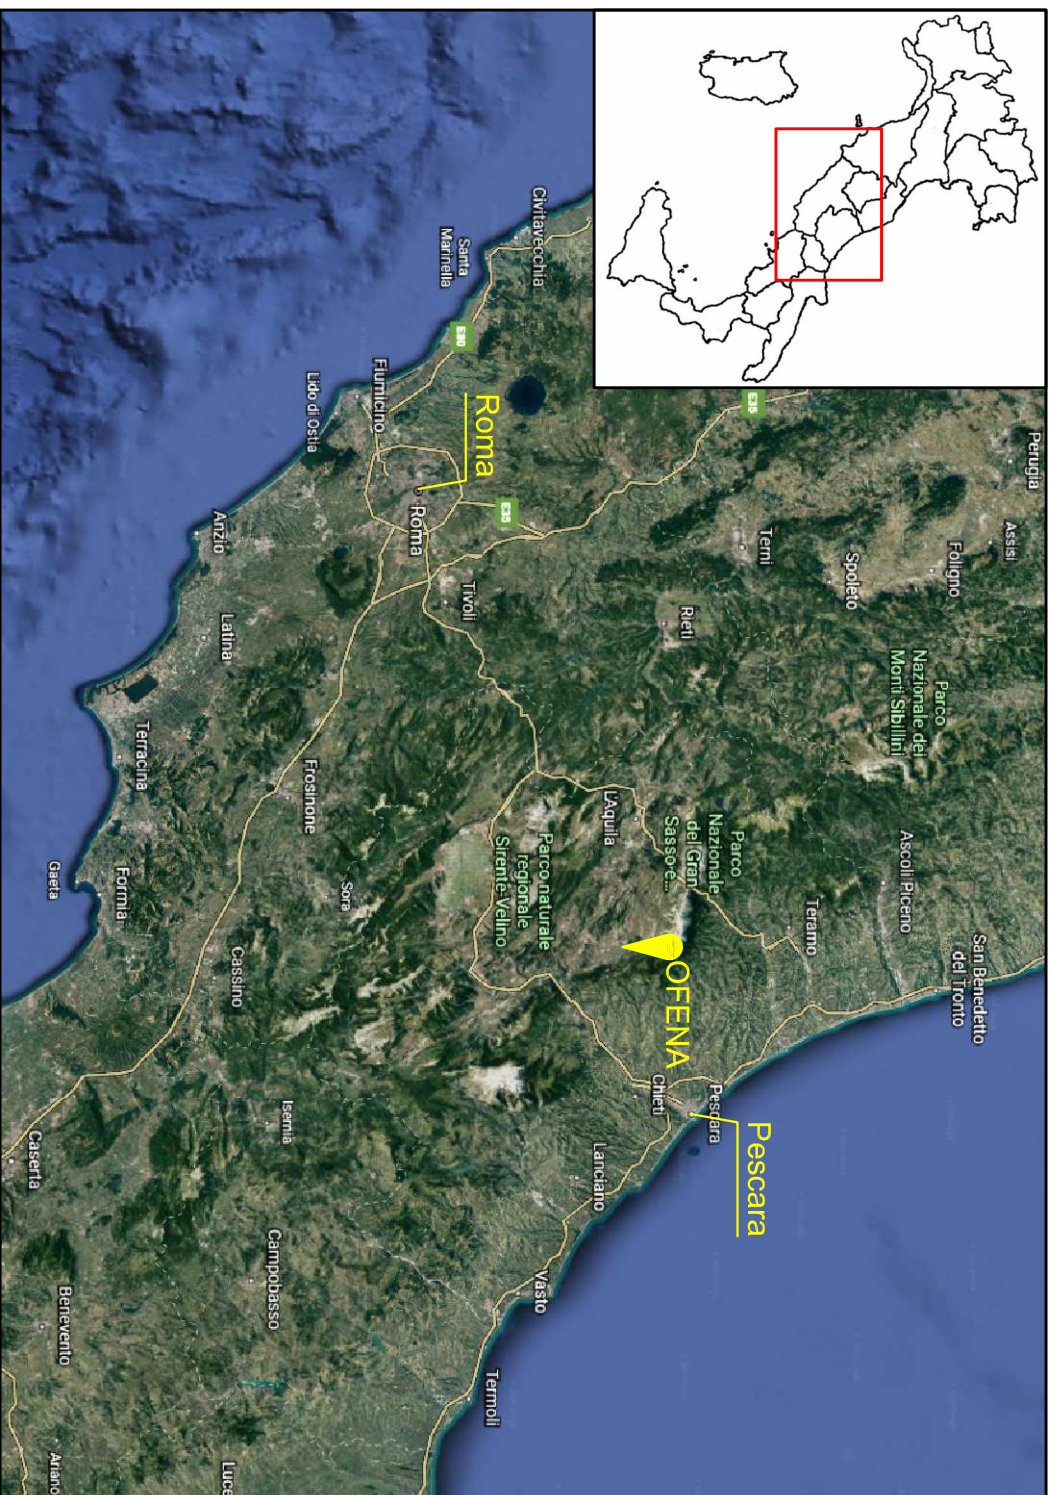

VISTA SATELLITARE SATELLITE VIEW

Ofena (AQ)

531m s.l.m.

Percorrenza:

Travel time:

- **Aeroporto di Pescara** — 1 ora
- Pescara Airport — 1 hour
- **Autostrada** — 25 minuti
- Highway — 25 minutes
- **Mare** — 1 ora
- Sea — 1 hour
- **Piste da sci** — 1 ora
- Ski slope — 1 hour
- **Roma** — 2 ore
- Rome — 2 hours
- **Stazione Ferroviaria Bussi sul Tirino** — 20 minuti
- Train Station Bussi sul Tirino — 20 minutes